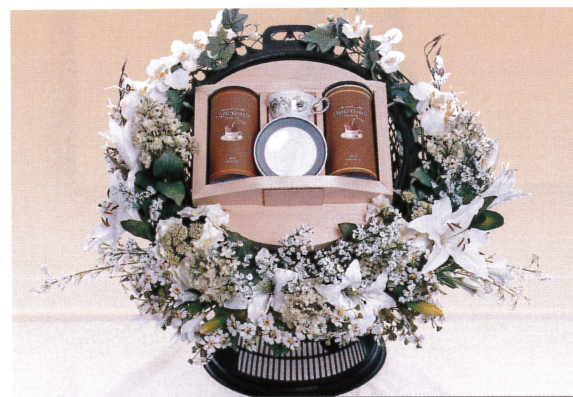

※左記の写真は
祭壇にお飾りする際の例です。

※イメージ写真。

お酒が好きだった
故人へ

葬儀後は、化粧箱に入れ
換えてお届けいたします。

※季節により銘柄の変更があります。

SC-1

「献杯セット」

酒 12,000円 (税別)

sake

※左記の写真は
祭壇にお飾りする際の例です。

※イメージ写真。

W
WEDGWOOD

セット内容
・ウェッジウッドコーヒーカップ 1セット
・カフェグレココーヒー 2缶

SC-2

「ウェッジウッド
コーヒーセット」

コーヒー 12,000円 (税別)