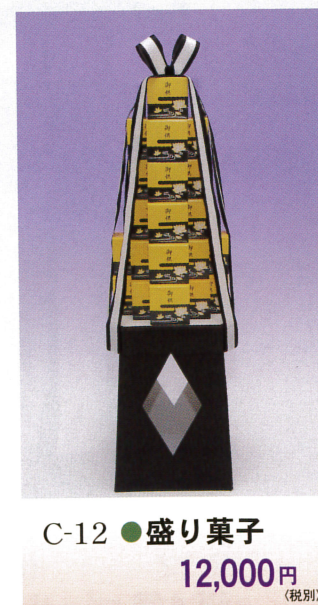

sake

※左記の写真は
祭壇にお飾りする際の例です。

※イメージ写真。

W
WEDGWOOD

セット内容
・ウェッジウッドコーヒーカップ 1セット
・カフェグレココーヒー 2缶

SC-2

「ウェッジウッド
コーヒーセット」

コーヒー 12,000円 (税別)

coffee

線香・
ロウソク

●線香・ロウソク
SC-3 12,000円 (税別)

※祭壇お飾り例

僧侶用
座布団

※祭壇お飾り例

(朱・紫)
※花飾り付でお供えます。

SC-4 ・・・¥12,000 (税別)

SR-10 ・・・¥30,000 (税別)

flower

F-20 ●スタンドフラワー2段
・15,000円 ・20,000円 ・30,000円 (税別)

F-15 ●スタンドフラワー1段
・12,000円 (税別)

※季節により花の種類及びデザインが
多少異なる場合がございます。

AF-12 ●アレンジフラワー
・12,000円 ・15,000円
・20,000円 ・30,000円 (税別)

お好きな盛り菓子を
お選び下さい。